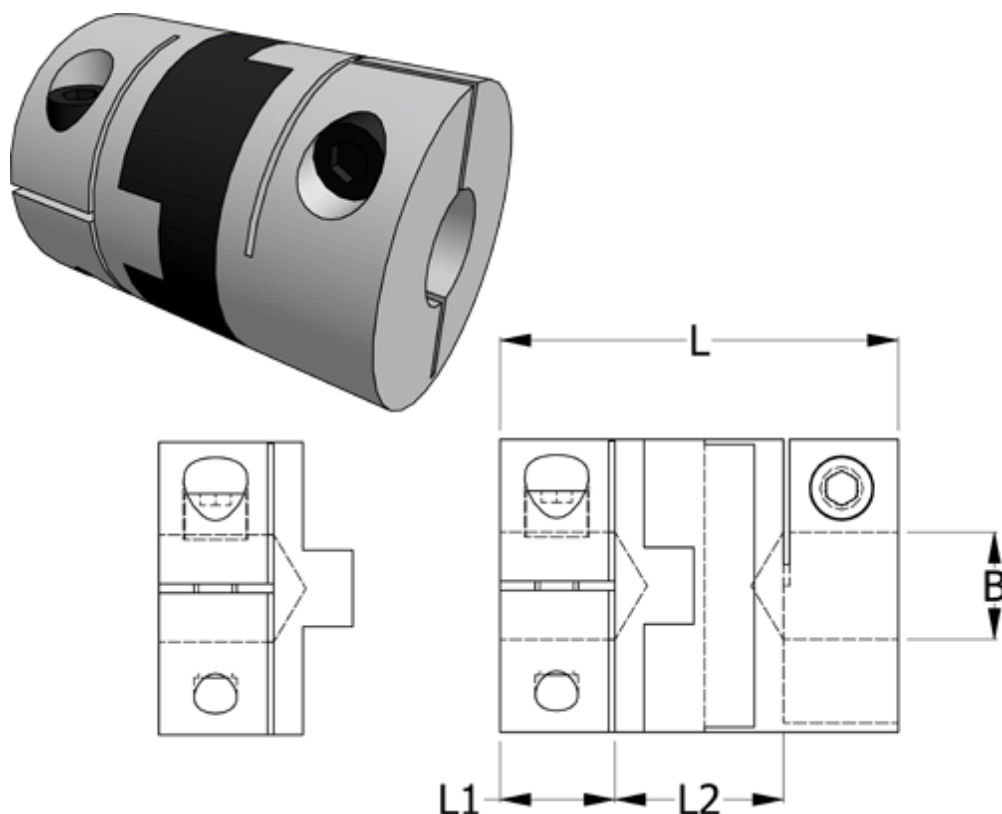

Article number: 33212351922
Description: Oldham coupling hub 235.19.22 ALU
with clamp hub, bore 6 mm

Measures

B1	= 6
D	= 19.1
L	= 22
L1	= 6.3
L2	= 9.4

Note: Overnævnte varenr. er kun for et koblingsnav. Der går 2 koblingsnav og 1 element til 1 komplet kobling

Screw = 4-40

Torque (Nm) = 1.7